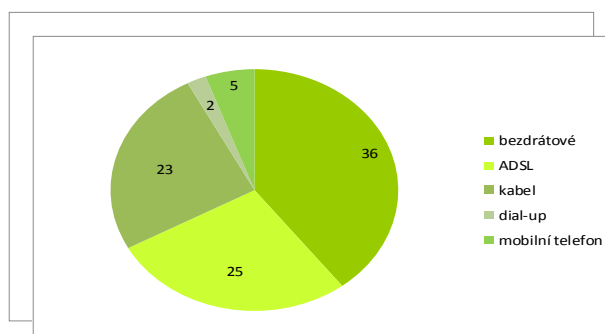

## LAN servis s.r.o. v grafech

Společnost LAN servis s.r.o. nabízí svým zákazníkům připojení k internetu pomocí Wi-Fi či optického kabelu, digitální televizi a digitální telefonování.

Připojení optickým kabelem k internetu, IPTV a IP Telefon je prozatím k dispozici pouze v lokalitách Beňov, Dobřčice, Horní Moštěnice, Chropyně a Želatovice. V současné době je naplánováno připojit i Přerov-Předmostí. Ostatní lokality jsou pokryty bezdrátovým připojením Wi-Fi na frekvencích 2,4 a 5 GHz.

Graf 1: Připojení zákazníků k internetu pomocí Wi-Fi a optického kabelu

Graf 2: Zákazníci připojení optickým kabelem dle lokalit

Graf 3: Typy připojení k internetu v rámci ČR v %