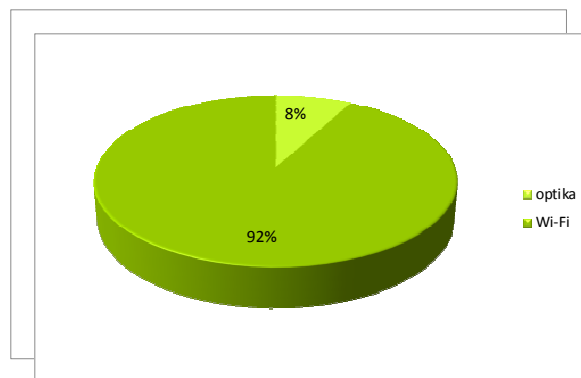

LAN servis s.r.o. v grafech

Společnost LAN servis s.r.o. nabízí svým zákazníkům připojení k internetu pomocí Wi-Fi či optického kabelu, digitální televizi a digitální telefonování.

Připojení optickým kabelem k internetu, IPTV a IP Telefon je prozatím k dispozici pouze v lokalitách Beňov, Dobřčice, Horní Moštěnice, Chropyně a Želatovice. V současné době je naplánováno připojit i Přerov-Předmostí. Ostatní lokality jsou pokryty bezdrátovým připojením Wi-Fi na frekvencích 2,4 a 5 GHz.

Graf 1: Připojení zákazníků k internetu pomocí Wi-Fi a optického kabelu