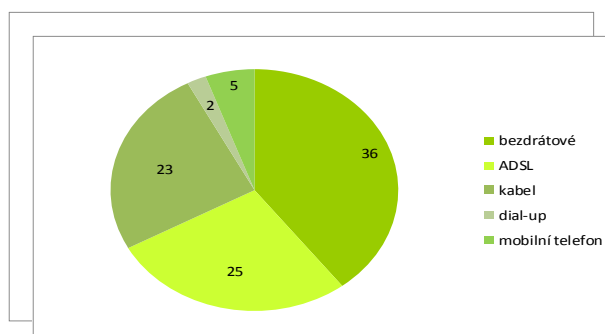

LAN servis s.r.o. v grafech

Společnost LAN servis s.r.o. nabízí svým zákazníkům připojení k internetu pomocí Wi-Fi či optického kabelu, digitální televizi a digitální telefonování.

Připojení optickým kabelem k internetu, IPTV a IP Telefon je prozatím k dispozici pouze v lokalitách Beňov, Dobřčice, Horní Moštěnice, Chropyně a Želatovice. V současné době je naplánováno připojit i Přerov-Předmostí. Ostatní lokality jsou pokryty bezdrátovým připojením Wi-Fi na frekvencích 2,4 a 5 GHz.

Graf 1: Připojení zákazníků k internetu pomocí Wi-Fi a optického kabelu

Graf 2: Zákazníci připojení optickým kabelem dle lokalit

Graf 3: Typy připojení k internetu v rámci ČR v %

Portfolio služeb

Vysokorychlostní internet